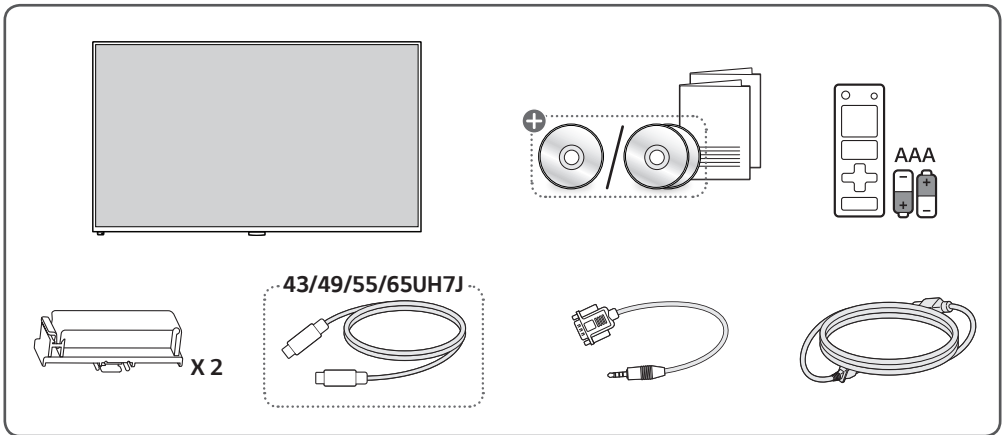

43UH7J	49UH7J	55UH7J	65UH7J
43UH5J	49UH5J	55UH5J	65UH5J

⊕ Depending on country / Завісі на земі / Afhængigt af landet / En función del país / Maan mukaan / Selon pays / Abhängig vom Land / Ανάλογα με τη χώρα / Országfüggő / Tergantung pada negaranya / A seconda del Paese / Елге байланысты / 지역에 따라 다름 / Afhankelijk van het land / Avhengig av land / Zależnie od kraju / Consoante o país / Dependendo do país / В зависимости от страны / Závísí od krajiny / Beroende på land / Ülkeye bađlı / Залежно від країни / Mamlakatga bog'liq ravishda / 国によって異なります / حسب البلد